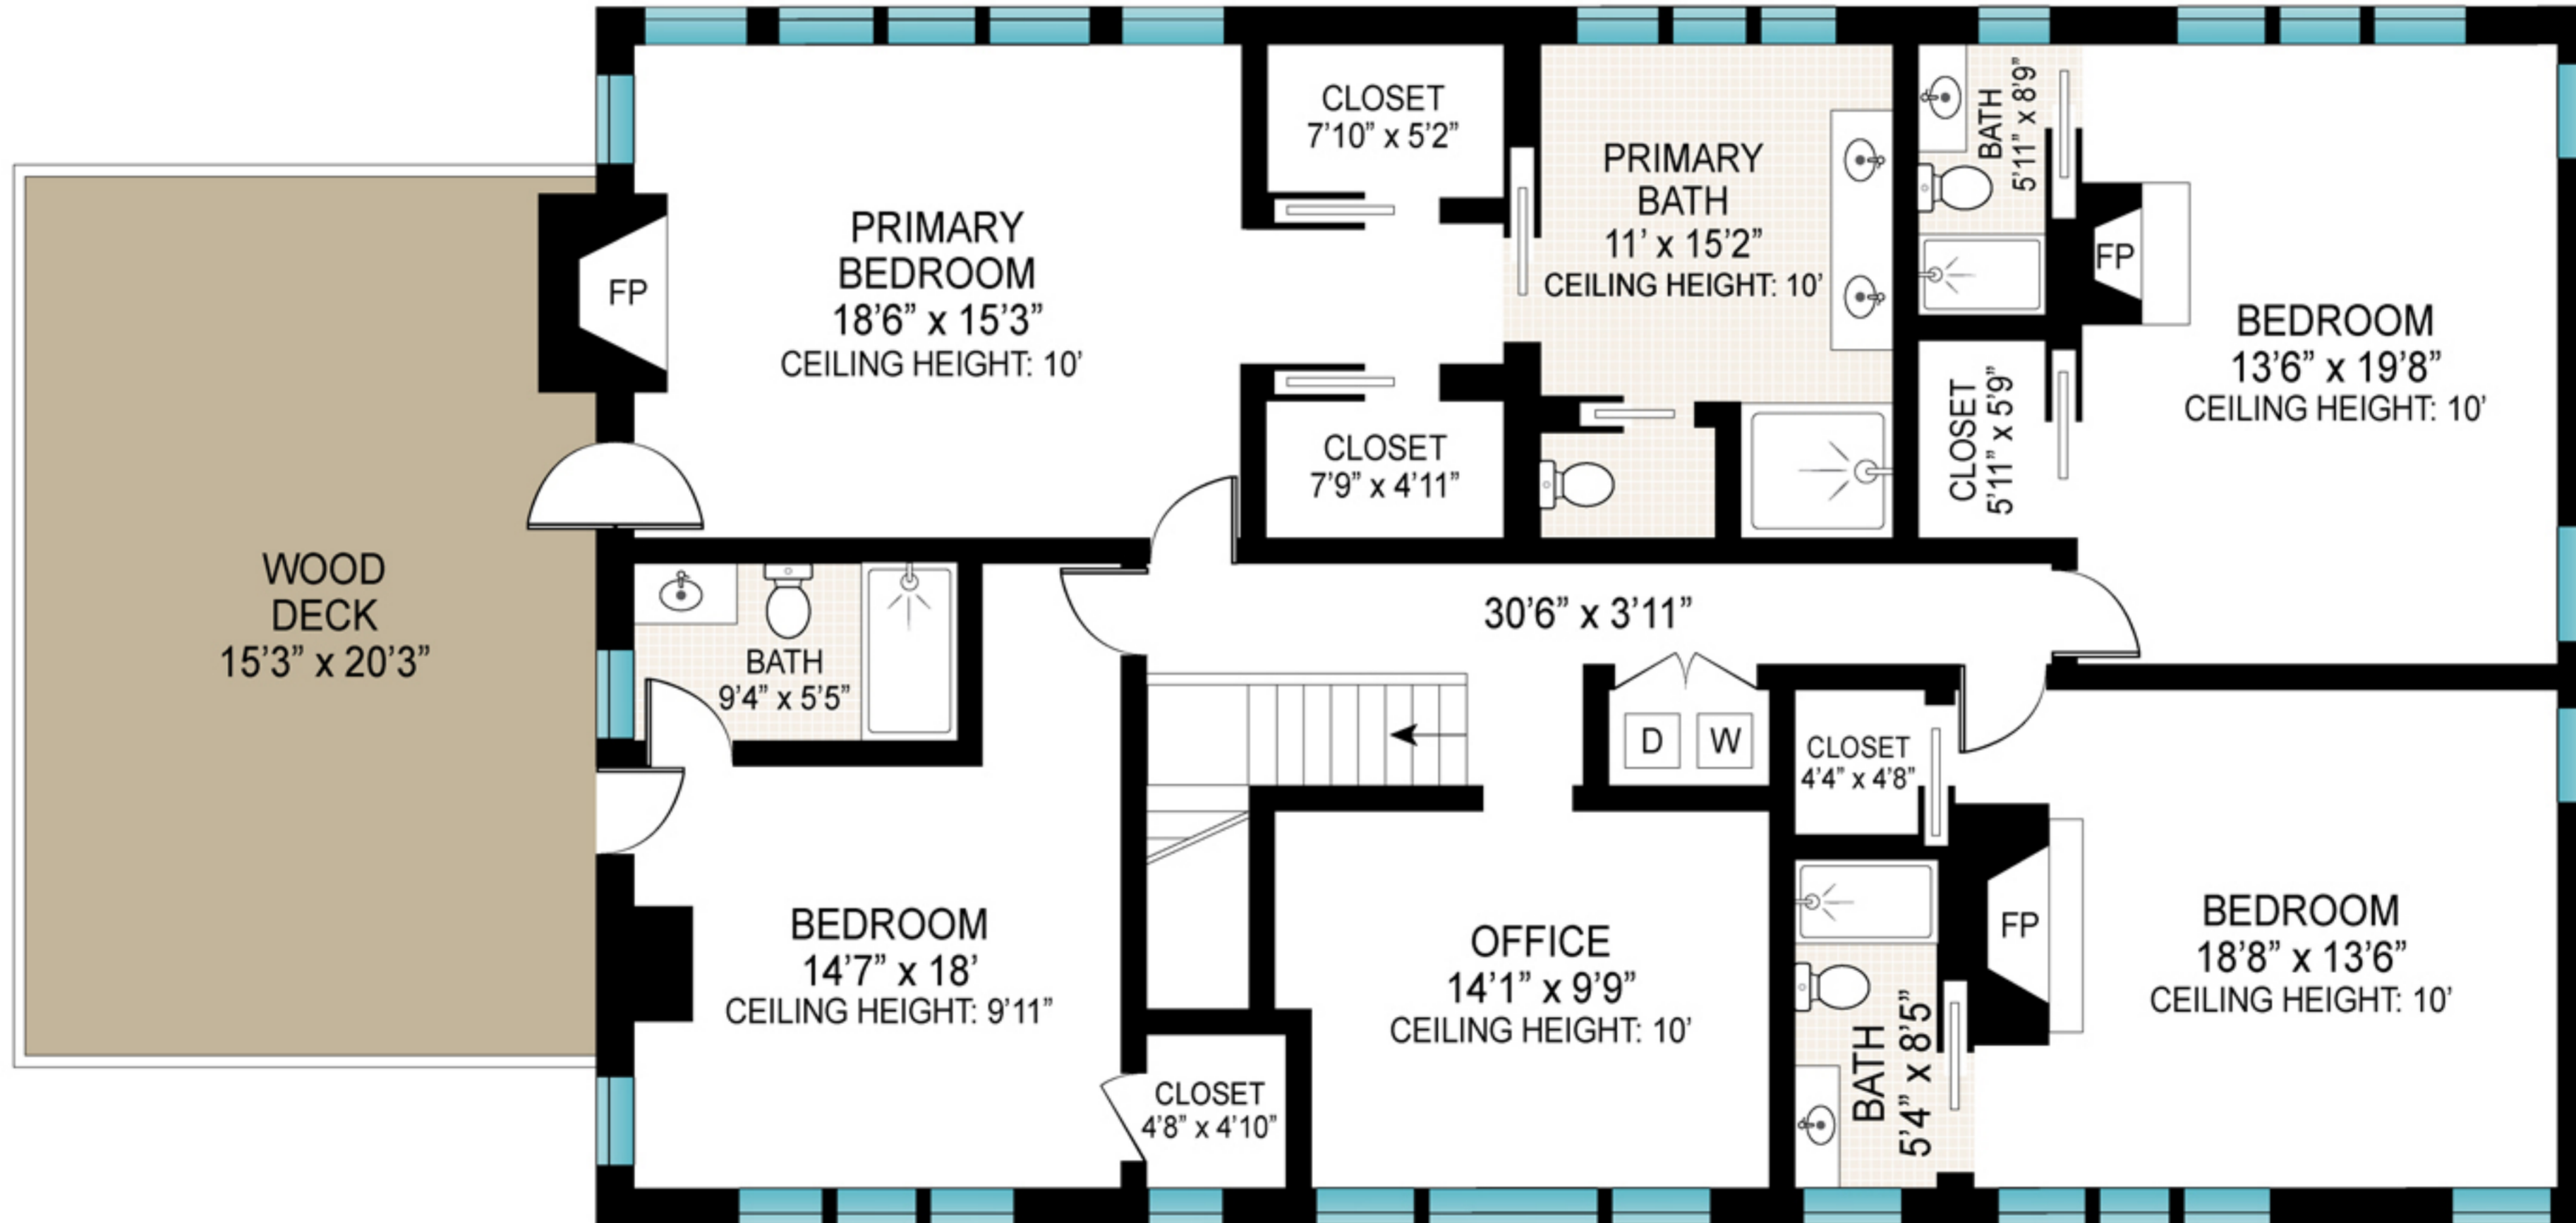

**FIRST FLOOR**  
 INT: 3326 ft<sup>2</sup>  
 EXT: 3455 ft<sup>2</sup>  
 POOL HOUSE: 581 ft<sup>2</sup>  
 POOL: 648 ft<sup>2</sup>

**SECOND FLOOR**

INT: 2002 ft<sup>2</sup>  
EXT: 310 ft<sup>2</sup>