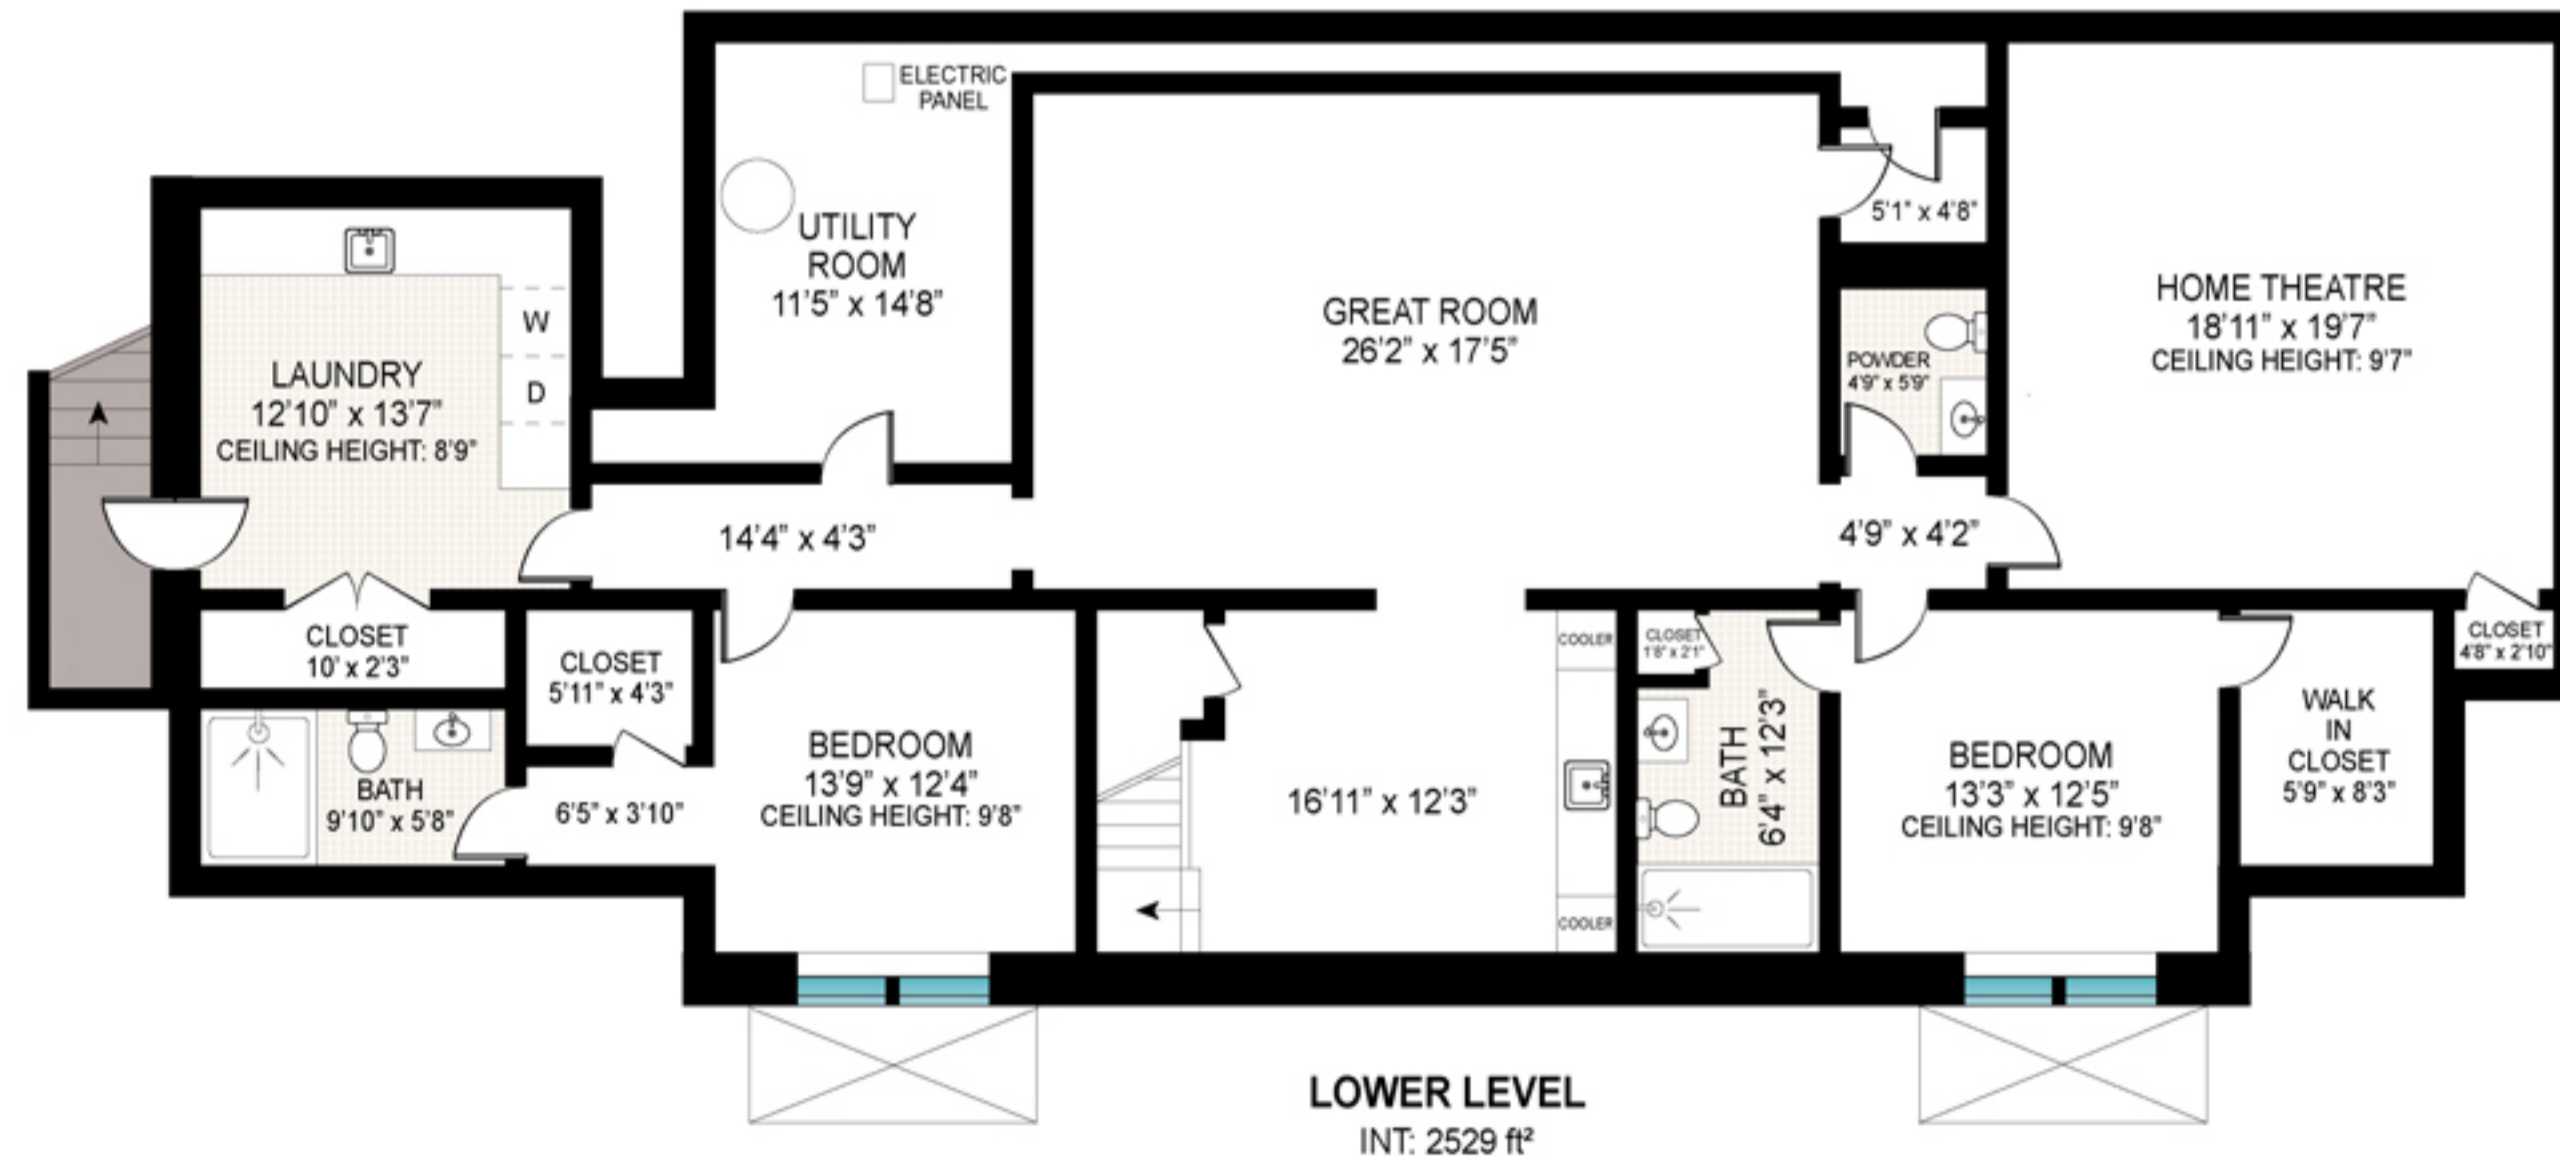

**FIRST FLOOR**  
 INT: 3326 ft<sup>2</sup>  
 EXT: 3455 ft<sup>2</sup>  
 POOL HOUSE: 581 ft<sup>2</sup>  
 POOL: 648 ft<sup>2</sup>

**SECOND FLOOR**

INT: 2002 ft<sup>2</sup>  
EXT: 310 ft<sup>2</sup>